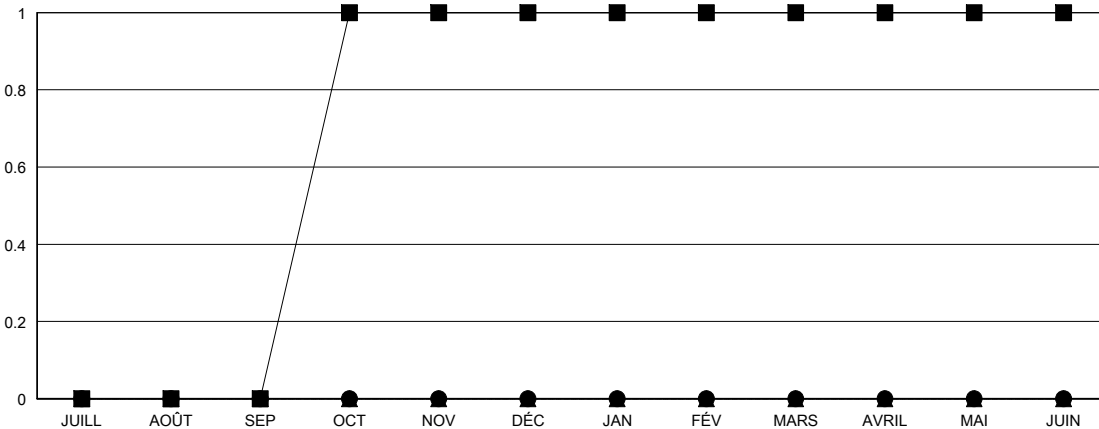

MONTHLY MEMBERSHIP PROGRESS REPORT

District 409

Results as of: 11/30/2024

GMT:

LIEU CONGO, DEM REP OF THE

RC EME

Clubs				Membres			
RESULTATS POUR 2024-2025				RESULTATS POUR 2024-2025			
TRIMESTRE	BUT CONCERNANT LES NOUVEAUX CLUBS	NOUVEAUX CLUBS	CLUBS ANNULÉS	TRIMESTRE	OBJECTIF DE CROISSANCE NETTE DE L'EFFECTIF	CROISSANCE ACTUELLE DE L'EFFECTIF	TOTAL DES MEMBRES RADIES (y compris les transferts)
JUILL/AOÛT/SEP	0	0	0	JUILL/AOÛT/SEP	10	15	6
OCT/NOV/DÉC	1	0	0	OCT/NOV/DÉC	20	14	16
JAN/FÉV/MARS	0	0	0	JAN/FÉV/MARS	10	0	0
AVRIL/MAI/JUIN	0	0	0	AVRIL/MAI/JUIN	20	0	0

BUTS ET NOUVEAUX CLUBS REELS - CUMULATIF

-■- BUTS DE L'ANNEE ACTUELLE CONCERNANT LES NOUVEAUX CLUBS
 -●- NOUVEAUX CLUBS REELS POUR L'ANNEE ACTUELLE
 -▲- NOUVEAUX CLUBS REELS L'ANNEE DERNIERE

BUTS ET MEMBRES REELS - CUMULATIF