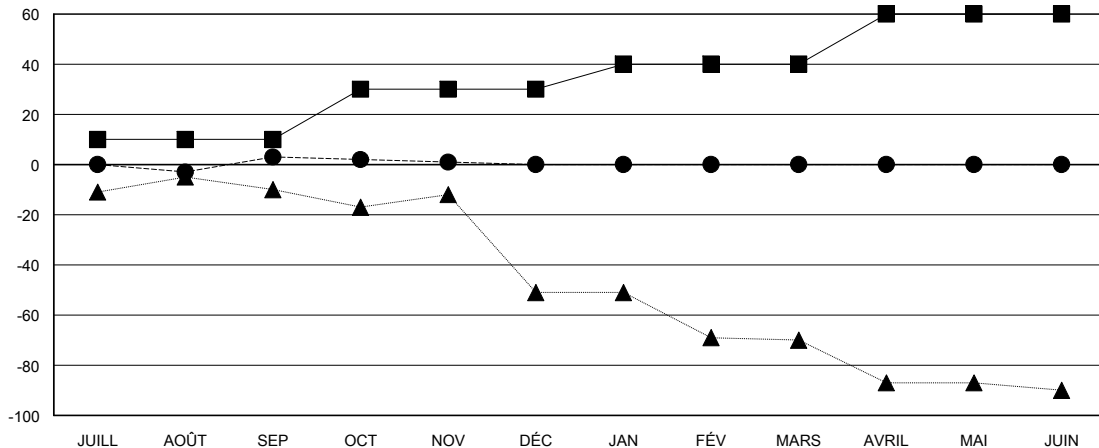

MONTHLY MEMBERSHIP PROGRESS REPORT

District 409

Results as of: 11/30/2024

GMT:

LIEU CONGO, DEM REP OF THE

RC EME

Clubs				Membres			
RESULTATS POUR 2024-2025				RESULTATS POUR 2024-2025			
TRIMESTRE	BUT CONCERNANT LES NOUVEAUX CLUBS	NOUVEAUX CLUBS	CLUBS ANNULÉS	TRIMESTRE	OBJECTIF DE CROISSANCE NETTE DE L'EFFECTIF	CROISSANCE ACTUELLE DE L'EFFECTIF	TOTAL DES MEMBRES RADIES (y compris les transferts)
JUILL/AOÛT/SEP	0	0	0	JUILL/AOÛT/SEP	10	15	6
OCT/NOV/DÉC	1	0	0	OCT/NOV/DÉC	20	14	16
JAN/FÉV/MARS	0	0	0	JAN/FÉV/MARS	10	0	0
AVRIL/MAI/JUIN	0	0	0	AVRIL/MAI/JUIN	20	0	0

BUTS ET NOUVEAUX CLUBS REELS - CUMULATIF

-■- BUTS DE L'ANNEE ACTUELLE CONCERNANT LES NOUVEAUX CLUBS
 -●- NOUVEAUX CLUBS REELS POUR L'ANNEE ACTUELLE
 -▲- NOUVEAUX CLUBS REELS L'ANNEE DERNIERE

BUTS ET MEMBRES REELS - CUMULATIF